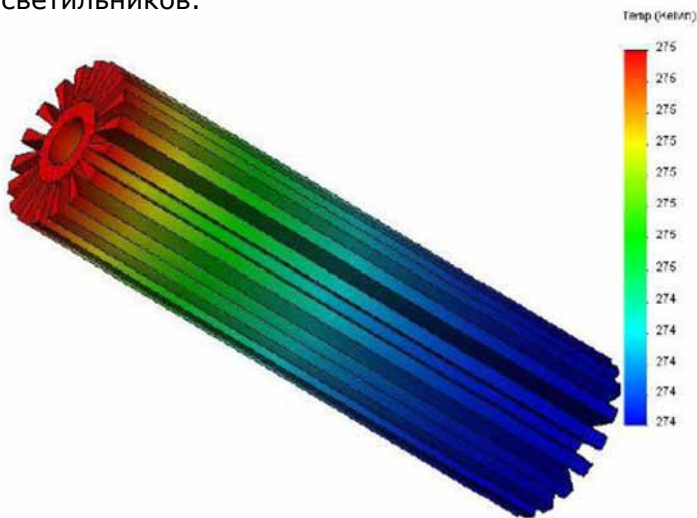

Радиатор R-20-50-1LED

Описание:

Универсальный наборный алюминиевый радиатор для мощных светодиодов. Совместим с любыми платами и корпусами светильников.

Размер:

КРЕПЕЖНЫЕ ОТВЕРСТИЯ:
16mm
Ø2mm

Примеры применения: