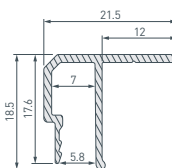

9 039484 Профиль STRETCH-CEIL-TECH-2500

10 056254 Профиль STRETCH-WALL-TECH-2000

* Рассеиваемая мощность на 1 м, P_D.

ARLIGHT | ПРОФИЛЬ ДЛЯ НАТЯЖНЫХ ПОТОЛКОВ

НАИМЕНОВАНИЕ

ЧЕРТЕЖ

СОПУТСТВУЮЩИЕ ТОВАРЫ

11 042945 Профиль STRETCH-20-WALL-D-SIDE-2000 WHITE