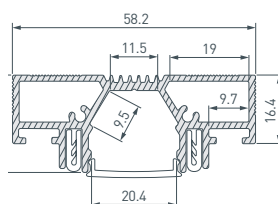

до 30 Вт/м*

040644 Экран STRETCH-SHADOW-10m OPAL-PVC (A2-CONTOUR-PRO)

19 **042946** Профиль STRETCH-20-CEIL-D-CENTER-2000 BLACK

до 45 Вт/м*

023308 Экран ARH-WIDE-(F)-H10-2000 OPAL

* Рассеиваемая мощность на 1 м, P_D.