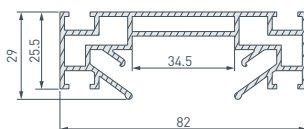

до 45 Вт/м*

016590 Экран ARH-WIDE-(F)-H10-2000 Frost-PM

12 040701 Профиль STRETCH-S-20-WALL-SIDE-2000 (RESPECT-ST)

до 32 Вт/м*

040819 Экран STRETCH-S-20-WALL-SIDE-10m (RESPECT-ST)

13 040059 Профиль-держатель LGD-STRETCH-2TR-2000