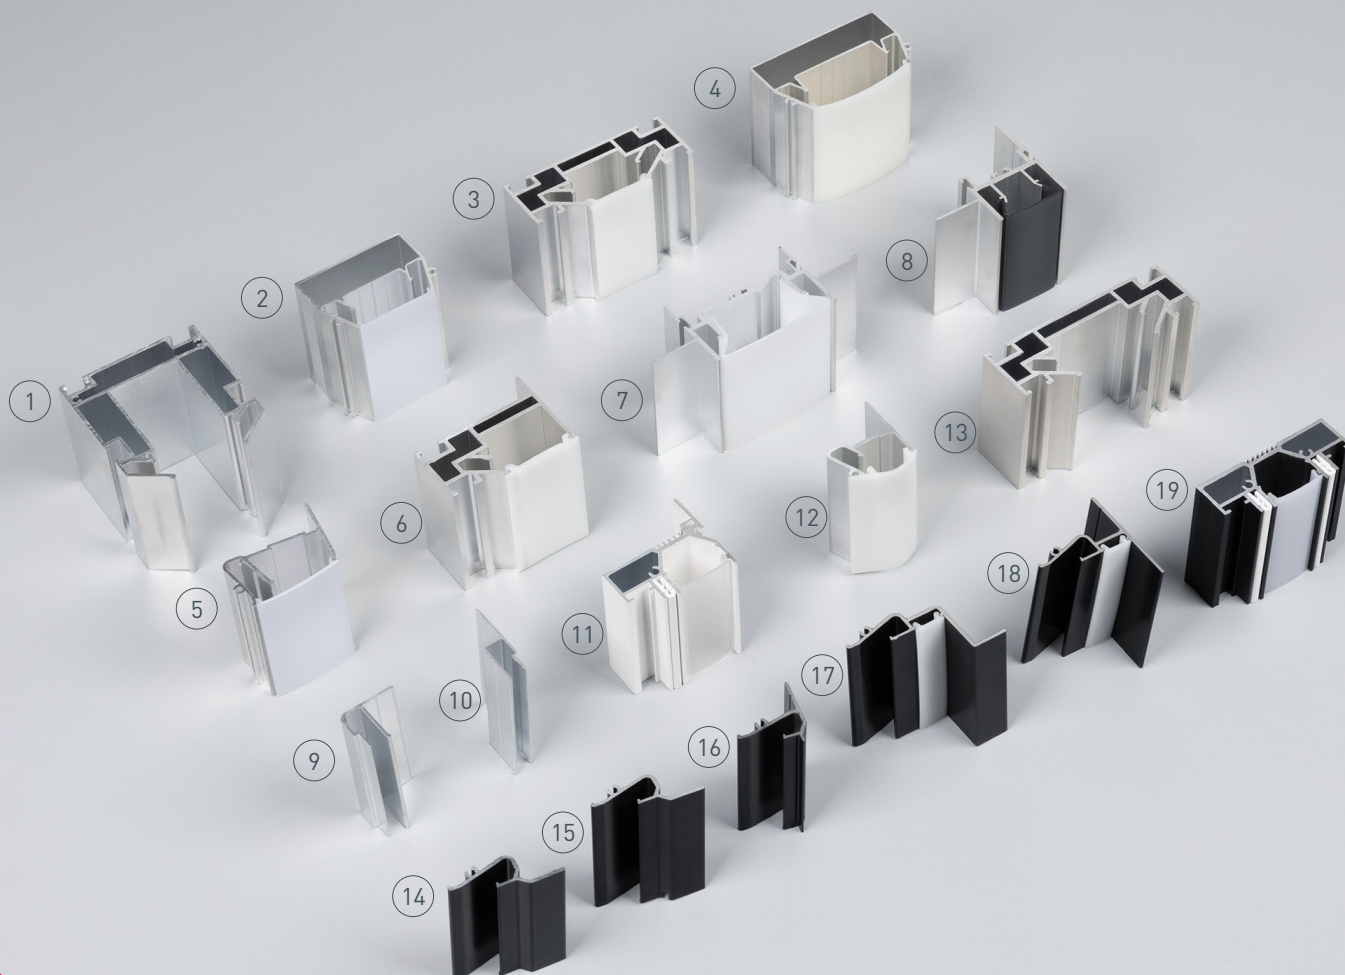

НАБОР ПРОФИЛЯ ARLIGHT для натяжных потолков 2025

Набор образцов профилей для натяжных потолков Arlight с экранами.
Длина отрезков — 50 мм.

ПАРАМЕТРЫ

| | |
|--------------|---|
| Артикул | 056195 |
| Модель | Набор профиля Arlight для натяжных потолков-2025 |
| Комплектация | 19 образцов профилей для натяжного потолка |