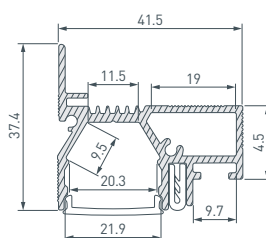

ARLIGHT | ПРОФИЛЬ ДЛЯ НАТЯЖНЫХ ПОТОЛКОВ

НАИМЕНОВАНИЕ

ЧЕРТЕЖ

СОПУТСТВУЮЩИЕ ТОВАРЫ

11 042945 Профиль STRETCH-20-WALL-D-SIDE-2000 WHITE

до 45 Вт/м*

016590 Экран ARH-WIDE-(F)-H10-2000 Frost-PM

12 040701 Профиль STRETCH-S-20-WALL-SIDE-2000 (RESPECT-ST)

до 32 Вт/м*

040819 Экран STRETCH-S-20-WALL-SIDE-10m (RESPECT-ST)

13 040059 Профиль-держатель LGD-STRETCH-2TR-2000

040066 Заглушка LGD-2TR-CAP-STRETCH-BK
037001 Соединитель профиля MAG-STRETCH-ORIENT-180 Set
037002 Соединитель профиля MAG-STRETCH-ORIENT-90 Set

14 041160 Профиль STRETCH-SHADOW-TECH-VENT-2000 BLACK (A2-DELTA)

Профиль для создания теневого зазора между стеной и потолком. Подходит для монтажа в помещениях, подверженных поддувам и втягиванию полотен: обеспечивает циркуляцию воздуха за пленкой натяжного потолка через специальные отверстия.

15 039509 Профиль STRETCH-SHADOW-TECH-2000 BLACK (A2-DELTA)

Профиль для создания теневого зазора между стеной и потолком.

* Рассеиваемая мощность на 1 м, P_D.