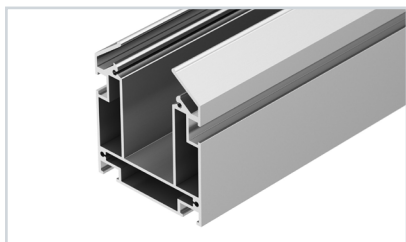

НАБОР ПРОФИЛЯ ARLIGHT для натяжных потолков 2025

Набор образцов профилей для натяжных потолков Arlight с экранами.
Длина отрезков — 50 мм.

ПАРАМЕТРЫ

| | |
|--------------|---|
| Артикул | 056195 |
| Модель | Набор профиля Arlight для натяжных потолков-2025 |
| Комплектация | 19 образцов профилей для натяжного потолка |

ARLIGHT | ПРОФИЛЬ ДЛЯ НАТЯЖНЫХ ПОТОЛКОВ

НАИМЕНОВАНИЕ

ЧЕРТЕЖ

СОПУТСТВУЮЩИЕ ТОВАРЫ

1 036147 Профиль-держатель MAG-STRETCH-ORIENT-2000

- 029052** Соединитель профиля SL-LINE-5035-180 Set
- 036155** Заглушка MAG-STRETCH-ORIENT-CAP
- 037001** Соединитель профиля MAG-STRETCH-ORIENT-180 Set
- 037002** Соединитель профиля MAG-STRETCH-ORIENT-90 Set

Профиль для создания теневого зазора между стеной и потолком. Подходит для монтажа в помещениях, подверженных поддувам и втягиванию полотен: обеспечивает циркуляцию воздуха за пленкой натяжного потолка через специальные отверстия.