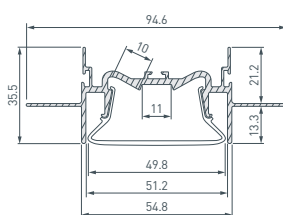

- **025232** Профиль-держатель FOLED-RAIL-2000
- **035772** Экран FOLED-50-2000 OPAL-PM
- **035774** Заглушка для FOLED-50 серая
- **035773** Заглушка FOLED-50-CENTER
- **040975** Соединитель профиля KLUS-ZM-180
- **042771** Соединитель профиля KLUS-ZM-90