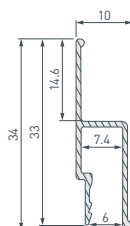

9 039484 Профиль STRETCH-CEIL-TECH-2500

10 056254 Профиль STRETCH-WALL-TECH-2000

* Рассеиваемая мощность на 1 м, P_D.

ARLIGHT | ПРОФИЛЬ ДЛЯ НАТЯЖНЫХ ПОТОЛКОВ

НАИМЕНОВАНИЕ

ЧЕРТЕЖ

СОПУТСТВУЮЩИЕ ТОВАРЫ

11 042945 Профиль STRETCH-20-WALL-D-SIDE-2000 WHITE