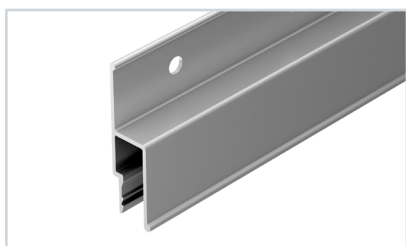

10 056254 Профиль STRETCH-WALL-TECH-2000

* Рассеиваемая мощность на 1 м, P_D.