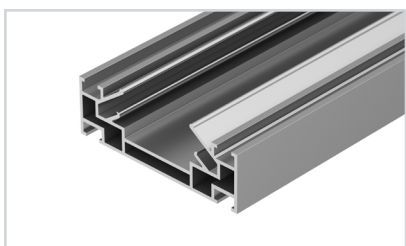

040066 Заглушка LGD-2TR-CAP-STRETCH-BK
037001 Соединитель профиля MAG-STRETCH-ORIENT-180 Set
037002 Соединитель профиля MAG-STRETCH-ORIENT-90 Set

14 041160 Профиль STRETCH-SHADOW-TECH-VENT-2000 BLACK (A2-DELTA)