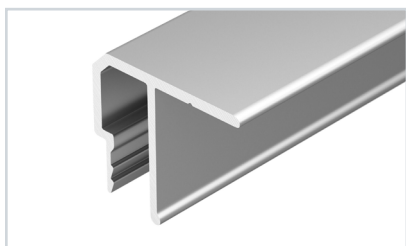

9 039484 Профиль STRETCH-CEIL-TECH-2500