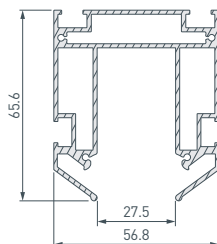

ARLIGHT | ПРОФИЛЬ ДЛЯ НАТЯЖНЫХ ПОТОЛКОВ

НАИМЕНОВАНИЕ

ЧЕРТЕЖ

СОПУТСТВУЮЩИЕ ТОВАРЫ

1 036147 Профиль-держатель MAG-STRETCH-ORIENT-2000

- **029052** Соединитель профиля SL-LINE-5035-180 Set
- **036155** Заглушка MAG-STRETCH-ORIENT-CAP
- **037001** Соединитель профиля MAG-STRETCH-ORIENT-180 Set
- **037002** Соединитель профиля MAG-STRETCH-ORIENT-90 Set