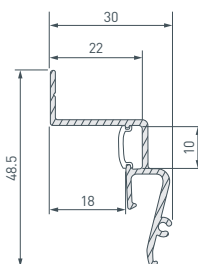

ARLIGHT | ПРОФИЛЬ ДЛЯ НАТЯЖНЫХ ПОТОЛКОВ

НАИМЕНОВАНИЕ

ЧЕРТЕЖ

СОПУТСТВУЮЩИЕ ТОВАРЫ

16 **040704** Профиль STRETCH-SHADOW-TECH-CEIL-2000 BLACK (A2-DELTA)

Профиль для создания теневого зазора между стеной и потолком. Профиль монтируется к потолку: подходит для помещений со «сложными» стенами, монтаж профиля к которым затруднен или невозможен.

17 **039510** Профиль STRETCH-SHADOW-2000 BLACK (A2-CONTOUR-PRO)

до 23 Вт/м*

040644 Экран STRETCH-SHADOW-10m OPAL-PVC (A2-CONTOUR-PRO)

18 **040703** Профиль STRETCH-SHADOW-CEIL-2000 BLACK (A2-CONTOUR-PRO)

до 30 Вт/м*

040644 Экран STRETCH-SHADOW-10m OPAL-PVC (A2-CONTOUR-PRO)

19 **042946** Профиль STRETCH-20-CEIL-D-CENTER-2000 BLACK

до 45 Вт/м*

023308 Экран ARH-WIDE-(F)-H10-2000 OPAL

* Рассеиваемая мощность на 1 м, P_D.