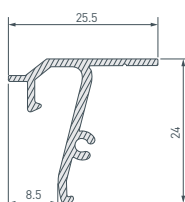

15 039509 Профиль STRETCH-SHADOW-TECH-2000 BLACK (A2-DELTA)

Профиль для создания теневого зазора между стеной и потолком.

* Рассеиваемая мощность на 1 м, P_D.

ARLIGHT | ПРОФИЛЬ ДЛЯ НАТЯЖНЫХ ПОТОЛКОВ

НАИМЕНОВАНИЕ

ЧЕРТЕЖ

СОПУТСТВУЮЩИЕ ТОВАРЫ

16 **040704** Профиль STRETCH-SHADOW-TECH-CEIL-2000 BLACK (A2-DELTA)

Профиль для создания теневого зазора между стеной и потолком. Профиль монтируется к потолку: подходит для помещений со «сложными» стенами, монтаж профиля к которым затруднен или невозможен.