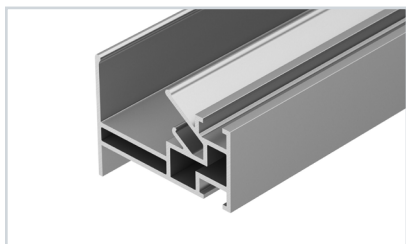

до 60 Вт/м*

5 040702 Профиль STRETCH-S-30-WALL-SIDE-2000 (STEP)

- 040820** Экран STRETCH-S-30-WALL-SIDE-10m (STEP)

до 35 Вт/м*

* Рассеиваемая мощность на 1 м, P_D.

ARLIGHT | ПРОФИЛЬ ДЛЯ НАТЯЖНЫХ ПОТОЛКОВ

НАИМЕНОВАНИЕ

ЧЕРТЕЖ

СОПУТСТВУЮЩИЕ ТОВАРЫ

6 040061 Профиль STRETCH-25-WALL-SIDE-2000

до 45 Вт/м*

- 037001** Соединитель профиля MAG-STRETCH-ORIENT-180 Set
- 037002** Соединитель профиля MAG-STRETCH-ORIENT-90 Set
- 040517** Экран STRETCH-25-WALL-SIDE-10m OPAL-PVC