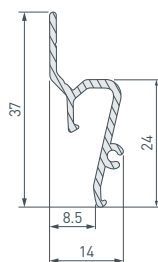

Профиль для создания теневого зазора между стеной и потолком. Подходит для монтажа в помещениях, подверженных поддувам и втягиванию полотен: обеспечивает циркуляцию воздуха за пленкой натяжного потолка через специальные отверстия.

15 039509 Профиль STRETCH-SHADOW-TECH-2000 BLACK (A2-DELTA)