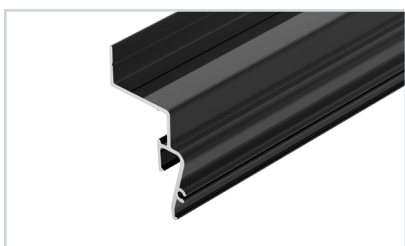

Профиль для создания теневого зазора между стеной и потолком. Профиль монтируется к потолку: подходит для помещений со «сложными» стенами, монтаж профиля к которым затруднен или невозможен.

17 **039510** Профиль STRETCH-SHADOW-2000 BLACK (A2-CONTOUR-PRO)

до 23 Вт/м*