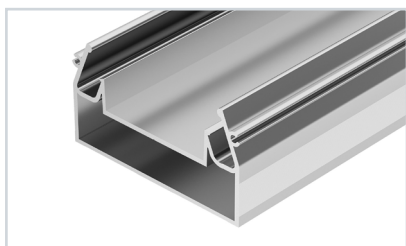

4 040700 Профиль STRETCH-S-50-CEIL-CENTER-2000 (GAMMA50)

- **040899** Заглушка STRETCH-S-50-CEIL-CENTER (GAMMA50)
- **041202** Угол STRETCH-S-50-CEIL-CENTER-90 (GAMMA50)
- **040822** Экран STRETCH-S-50-CEIL-CENTER-10m (GAMMA50)

до 60 Вт/м*