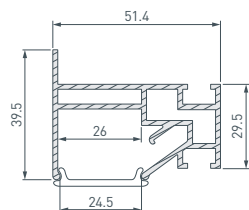

до 60 Вт/м*

5 040702 Профиль STRETCH-S-30-WALL-SIDE-2000 (STEP)

- 040820** Экран STRETCH-S-30-WALL-SIDE-10m (STEP)

до 35 Вт/м*

* Рассеиваемая мощность на 1 м, P_D.

ARLIGHT | ПРОФИЛЬ ДЛЯ НАТЯЖНЫХ ПОТОЛКОВ

НАИМЕНОВАНИЕ

ЧЕРТЕЖ

СОПУТСТВУЮЩИЕ ТОВАРЫ

6 040061 Профиль STRETCH-25-WALL-SIDE-2000

до 45 Вт/м*

- 037001** Соединитель профиля MAG-STRETCH-ORIENT-180 Set
- 037002** Соединитель профиля MAG-STRETCH-ORIENT-90 Set
- 040517** Экран STRETCH-25-WALL-SIDE-10m OPAL-PVC