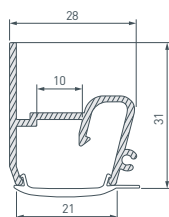

ARLIGHT | ПРОФИЛЬ ДЛЯ НАТЯЖНЫХ ПОТОЛКОВ

НАИМЕНОВАНИЕ

ЧЕРТЕЖ

СОПУТСТВУЮЩИЕ ТОВАРЫ

11 042945 Профиль STRETCH-20-WALL-D-SIDE-2000 WHITE

до 45 Вт/м*

016590 Экран ARH-WIDE-(F)-H10-2000 Frost-PM

12 040701 Профиль STRETCH-S-20-WALL-SIDE-2000 (RESPECT-ST)

до 32 Вт/м*

040819 Экран STRETCH-S-20-WALL-SIDE-10m (RESPECT-ST)

13 040059 Профиль-держатель LGD-STRETCH-2TR-2000

040066 Заглушка LGD-2TR-CAP-STRETCH-BK
037001 Соединитель профиля MAG-STRETCH-ORIENT-180 Set
037002 Соединитель профиля MAG-STRETCH-ORIENT-90 Set

14 041160 Профиль STRETCH-SHADOW-TECH-VENT-2000 BLACK (A2-DELTA)

Профиль для создания теневого зазора между стеной и потолком. Подходит для монтажа в помещениях, подверженных поддувам и втягиванию полотен: обеспечивает циркуляцию воздуха за пленкой натяжного потолка через специальные отверстия.

15 039509 Профиль STRETCH-SHADOW-TECH-2000 BLACK (A2-DELTA)

Профиль для создания теневого зазора между стеной и потолком.

* Рассеиваемая мощность на 1 м, P_D.