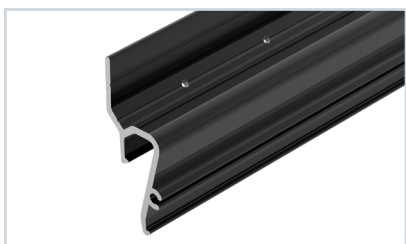

040066 Заглушка LGD-2TR-CAP-STRETCH-BK
037001 Соединитель профиля MAG-STRETCH-ORIENT-180 Set
037002 Соединитель профиля MAG-STRETCH-ORIENT-90 Set

14 041160 Профиль STRETCH-SHADOW-TECH-VENT-2000 BLACK (A2-DELTA)