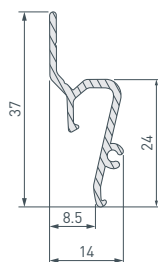

040066 Заглушка LGD-2TR-CAP-STRETCH-BK
037001 Соединитель профиля MAG-STRETCH-ORIENT-180 Set
037002 Соединитель профиля MAG-STRETCH-ORIENT-90 Set

14 041160 Профиль STRETCH-SHADOW-TECH-VENT-2000 BLACK (A2-DELTA)