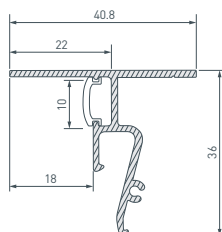

ARLIGHT | ПРОФИЛЬ ДЛЯ НАТЯЖНЫХ ПОТОЛКОВ

НАИМЕНОВАНИЕ

ЧЕРТЕЖ

СОПУТСТВУЮЩИЕ ТОВАРЫ

16 **040704** Профиль STRETCH-SHADOW-TECH-CEIL-2000 BLACK (A2-DELTA)

Профиль для создания теневого зазора между стеной и потолком. Профиль монтируется к потолку: подходит для помещений со «сложными» стенами, монтаж профиля к которым затруднен или невозможен.

17 **039510** Профиль STRETCH-SHADOW-2000 BLACK (A2-CONTOUR-PRO)

до 23 Вт/м*

040644 Экран STRETCH-SHADOW-10m OPAL-PVC (A2-CONTOUR-PRO)

18 **040703** Профиль STRETCH-SHADOW-CEIL-2000 BLACK (A2-CONTOUR-PRO)

до 30 Вт/м*

040644 Экран STRETCH-SHADOW-10m OPAL-PVC (A2-CONTOUR-PRO)

19 **042946** Профиль STRETCH-20-CEIL-D-CENTER-2000 BLACK

до 45 Вт/м*

023308 Экран ARH-WIDE-(F)-H10-2000 OPAL

* Рассеиваемая мощность на 1 м, P_D.