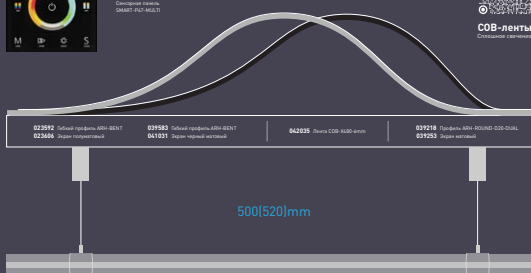

ЛЕНТЫ СПЛОШНОГО СВЕЧЕНИЯ

ОТТЕНКИ БЕЛОГО И ЦВЕТНЫЕ

ОСНОВНЫЕ ПАРАМЕТРЫ

Артикул	Видимость светодиодов	Направление излучения	Мощность	Цветовая температура	СМТ светодиоды	Средняя длина	Ширина ленты	Шаг резки	Особенности люминофора
031865	270 мкм	30°	11,5 Вт/м	Белый 4000 К	470 нм/м	8 мм	3,5 мм	100	И.О.
031864	270 мкм	30°	11,5 Вт/м	Дневной 4000 К	470 нм/м	8 мм	3,5 мм	100	И.О.
040279	270 мкм	30°	11,5 Вт/м	Белый 3000 К	470 нм/м	8 мм	3,5 мм	100	И.О.
031863	270 мкм	30°	11,5 Вт/м	Теплый 3000 К	470 нм/м	8 мм	3,5 мм	100	И.О.
031869	270 мкм	30°	11,5 Вт/м	Теплый 2700 К	700 нм/м	8 мм	3,5 мм	100	И.О.
039921	220 мкм	30°	8 Вт/м	Дневной 4000 К	470 нм/м	8 мм	3 мм	100	И.О.
039959	440 мкм	30°	8 Вт/м	Теплый 3000 К	470 нм/м	8 мм	3 мм	100	И.О.
039961	540 мкм	30°	11,5 Вт/м	Дневной 4000 К	470 нм/м	8 мм	3,5 мм	100	И.О.

МАЛЫЙ ШАГ РЕЗКИ

039964	440 мкм	30°	8 Вт/м	Дневной 4000 К	700 нм/м	8 мм	3 мм	100	И.О.
041195	440 мкм	30°	10 Вт/м	Дневной 4000 К	470 нм/м	10 мм	Смещение резки	100	И.О.

УЗКИЕ

039954	440 мкм	30°	4,3 Вт/м	Дневной 4000 К	470 нм/м	2 мм	3,5 мм	100	И.О.
040202	440 мкм	30°	4 Вт/м	Теплый 3000 К	470 нм/м	4 мм	3,5 мм	100	И.О.
041447	440 мкм	30°	7,2 Вт/м	Теплый 2700 К	470 нм/м	2 мм	3,5 мм	100	И.О.

MIX

042036	570 мкм	30°	14,5 Вт/м	MIX 2700-4000 К	470 нм/м	10 мм	3,5 мм	100	И.О.

COB-ленты Система люминофор

ЦВЕТНЫЕ | МУЛЬТИЦВЕТНЫЕ RGB+W

039976	540 мкм	30°	11,5 Вт/м	Синий 475 нм	8 мм	3,5 мм	100	И.О.
039974	540 мкм	30°	11,5 Вт/м	Дневной 4000 К	8 мм	3,5 мм	100	И.О.
039974	540 мкм	30°	11,5 Вт/м	Красный 625 нм	8 мм	3,5 мм	100	И.О.
039974	540 мкм	30°	11,5 Вт/м	Зеленый 525 нм	8 мм	3,5 мм	100	И.О.
039974	540 мкм	30°	14 Вт/м	RGB	10 мм	3,5 мм	100	И.О.
041795	740 мкм	30°	10 Вт/м	RGBW-Matrix (3000 K)	12 мм	3,5 мм	100	И.О.

SPI-COB ВРТ ОДНОЦВЕТНЫЕ

039958	270 мкм	30°	7 Вт/м	Дневной 4000 К	300 нм/м	12 мм	3,5 мм	100	И.О.

ГЕРМЕТИЧНЫЕ | ГЕРМЕТИЧНЫЕ С ЛИНЗАМИ

031995	540 мкм	30°	11,5 Вт/м	Дневной 4000 К	470 нм/м	8 мм	3,5 мм	145	И.О.
031998	540 мкм	30°	11,5 Вт/м	Дневной 4000 К	470 нм/м	10 мм	3,5 мм	147	И.О.
031995	540 мкм	30°	11,5 Вт/м	Теплый 3000 К	470 нм/м	12 мм	3,5 мм	145	И.О.

Электронная документация

СТЕНД Ленты ARL-COB-01

ПАРАМЕТРЫ

Артикул **042127(3)**

Модель **Ленты ARL-COB-01**

Каркас **КОМПОЗИТ 3 мм**

Материал **пленка, печать**

Размеры профиля **600x1760x60 мм**

Питание **230 В**

Мощность **240 Вт**